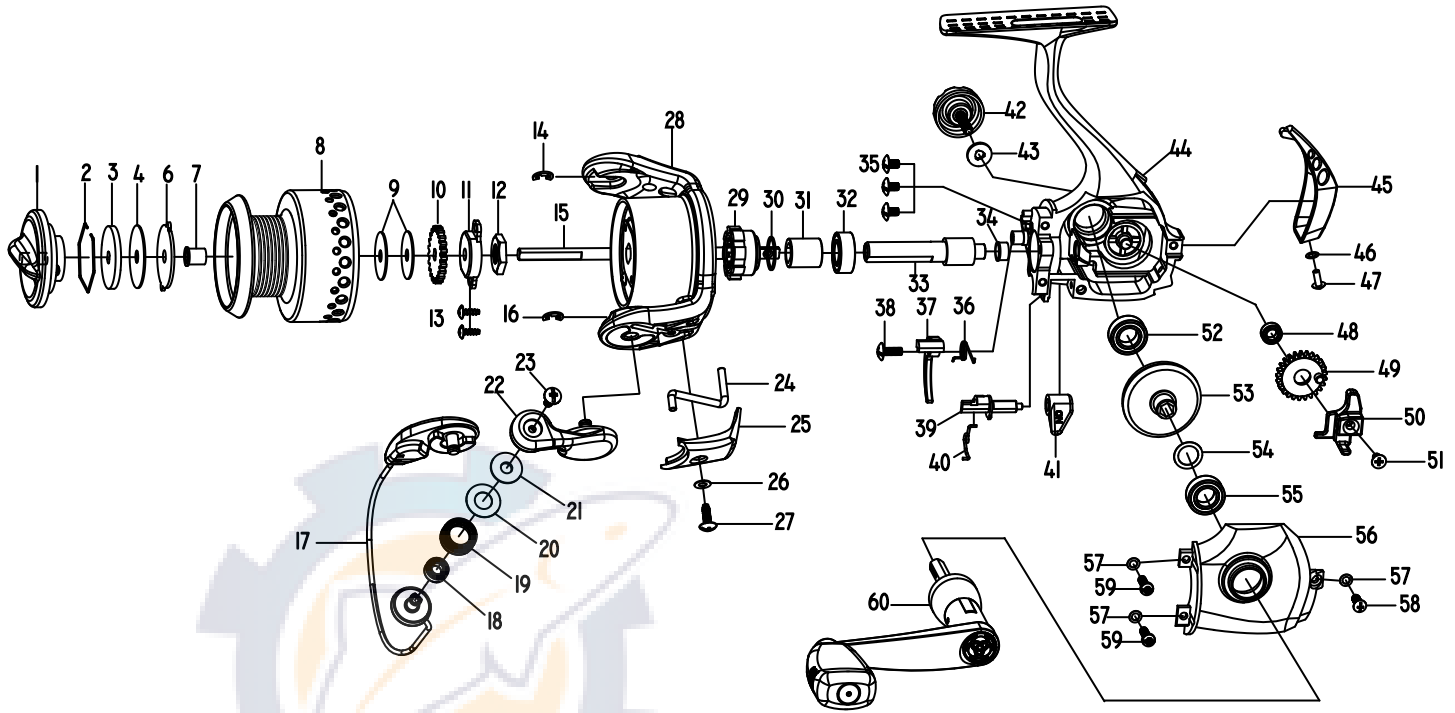

Catalyst - CT20PTi & Kinetic - KT20PTi

KEY #	DESCRIPTION	KT20PTi	CT20PTi
1	DRAG KNOB ASSEMBLY	RQ332-03	RQ332-01
2	DRAG RETAINER	RQ038-01	RQ038-01
3	DRAG WASHER "D"	SQ080-01	SQ080-01
4	DRAG WASHER "B"	RQ033-01	RQ033-01
5	DRAG WASHER "D"	N/A	N/A
6	DRAG WASHER "A"	RQ081-01	RQ081-01
7	SPOOL SLEEVE	RQ160-01	RQ160-01
8	SPOOL ASSEMBLY	RQ321-51	RQ321-52
9	SPOOL WASHER	RQ030-01	RQ030-01
10	CLICK GEAR	RQ037-01	RQ037-01
11	MAIN SHAFT BUSHING	RQ214-01	RQ214-01
12	ROTOR NUT	SH006-01	SH006-01
13	ROTOR NUT LOCK SCREW	RQ094-01	RQ094-01
14	E-CLIP	GH034-01	GH034-01
15	MAIN SHAFT	RQ015-01	RQ015-01
16	E-CLIP	GH034-01	GH034-01
17	BAIL ASSEMBLY	RQ347-51	RQ347-51
18	LINE ROLLER BEARING	GH202-01	GH202-01
19	LINE ROLLER	CH004-01	CH004-01
20	LINE ROLLER WASHER	DH102-01	DH102-01
21	LINE ROLLER COLLAR	CH102-01	CH102-01
22	ARM LEVER ASSEMBLY	RQ307-03	RQ307-01
23	LINE SLIDER SCREW	AQ108-07	AQ108-07
24	KICK LEVER	RQ019-01	RQ019-01
25	ARM LEVER COVER	RQ087-01	RQ087-01
26	ARM LEVER COVER WASHER	SQ142-01	SQ142-01
27	ARM LEVER COVER SCREW	GU077-15	GU077-15
28	ROTOR ASSEMBLY	RQ309-51	RQ309-52
29	CLUTCH ASSEMBLY	RQ360-01	RQ360-01
30	CLUTCH WASHER	RQ167-01	RQ167-01